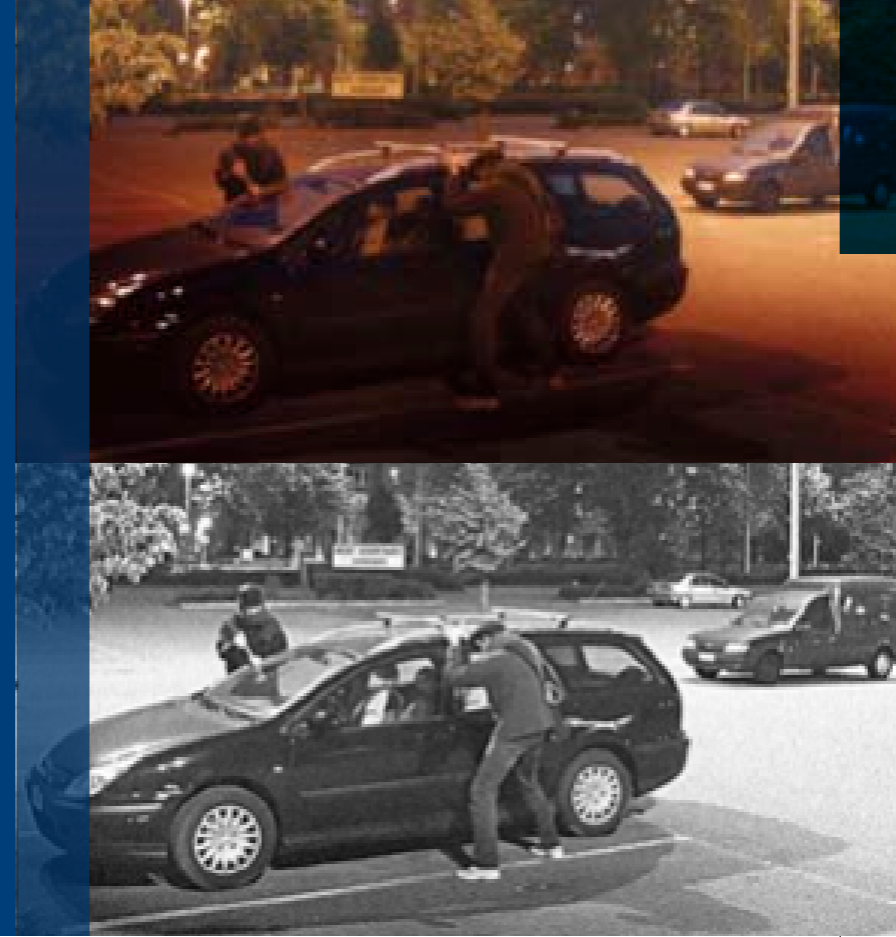

Качествено изображение,
подходящо за разпознаване и идентификация

Качествено изображение
дори при силна фонова светлина

Функционални възможности

XF Dynamic – премахва сенките,
позволява ви да видите всички детайли

XF Dynamic заедно с 15-битовия DSP процесор
осигурява ясен образ при 90 dB динамичен обхват

Реални 540 ТВ линии гарантират ясни и контрастни
изображения

Ден-нощ - осигурява висока светлочувствителност
в IR-обхвата

Програмируема компенсация на фоковата светлина
(BLC) – оптимизира наблюдението във важните зони,
така че сенките или насрещните лъчи да не пречат

Dinion – стандарт за интелигентно видеонаблюдение

Серията камери Dinion е създадена от Bosch, като са използвани най-добрите технологии от областта на видео и телевизионната техника и предаване на сигнали, цифрови технологии и видеосензори за постигане на по-високи и постоянни във времето параметри на видеоизображението.

Видеопроцесорите Dinion се отличават с висока функционалност, интелигентност и технологии за подобряване на изображението, а дизайнът на камерите е стилизиран и компактен. Инсталирането и поддържането им е лесно и изисква минимални усилия и време, като надеждността е безкомпромисна.